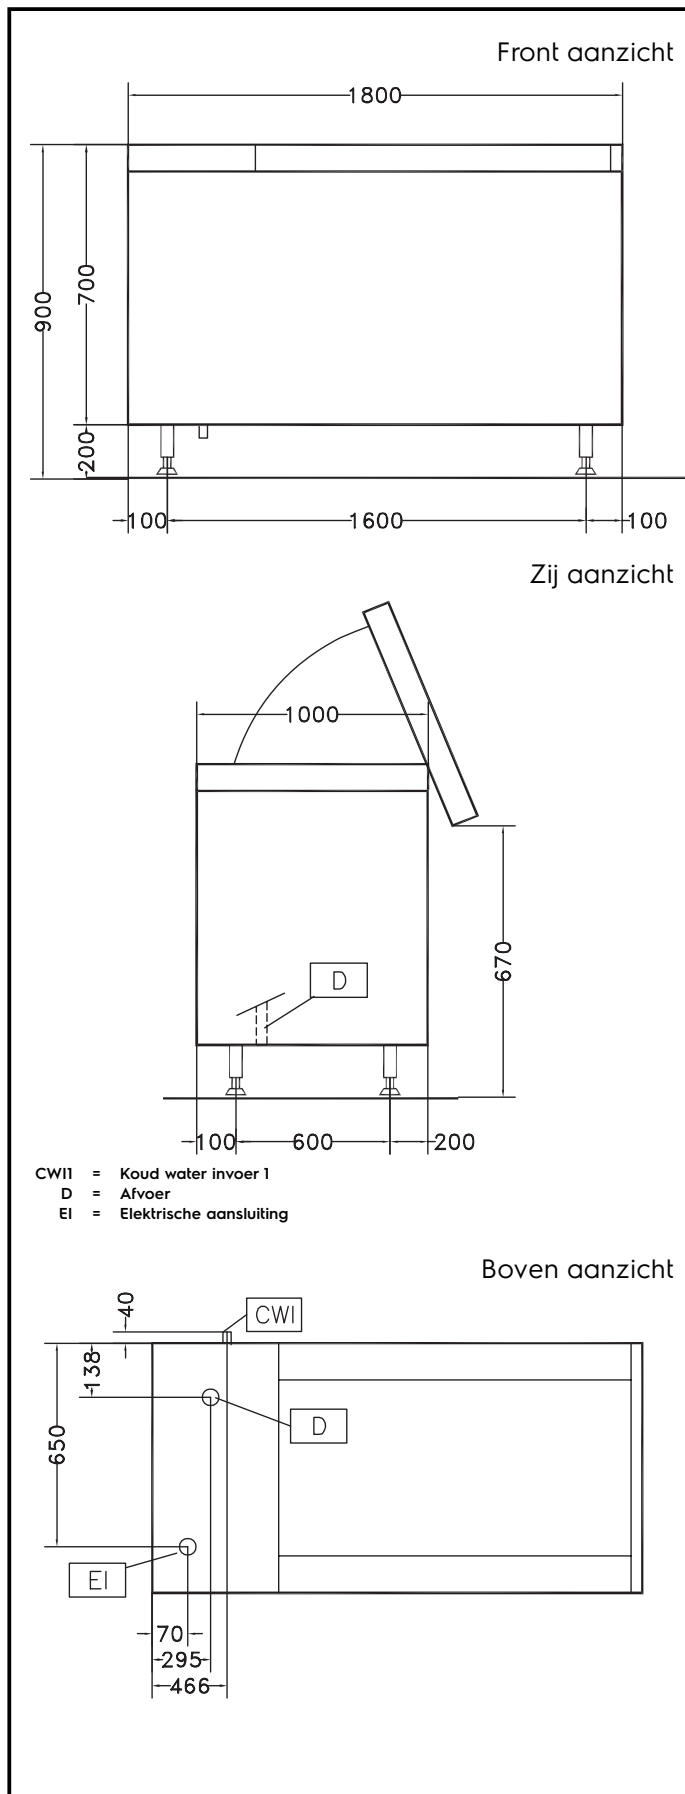

Elektra

Voltage	
660036 (LV500R)	400 V/3N ph/50 Hz
Elektrisch max. vermogen	1.6 kW

Water

Afvoer aansluiting	2"
Water toevoer leiding, koud/ warm	1"

Algemene gegevens

Effectieve kuip capaciteit	500 liter
Belading per cyclus, lichte groente	14 kg
Belading per cyclus, zware groente	70 kg
Externe afmetingen, lengte	1800 mm
Externe afmetingen, breedte	1000 mm
Externe afmetingen, hoogte	850 mm
Gewicht, netto (kg)	242
Waterdichtheid index	IP25